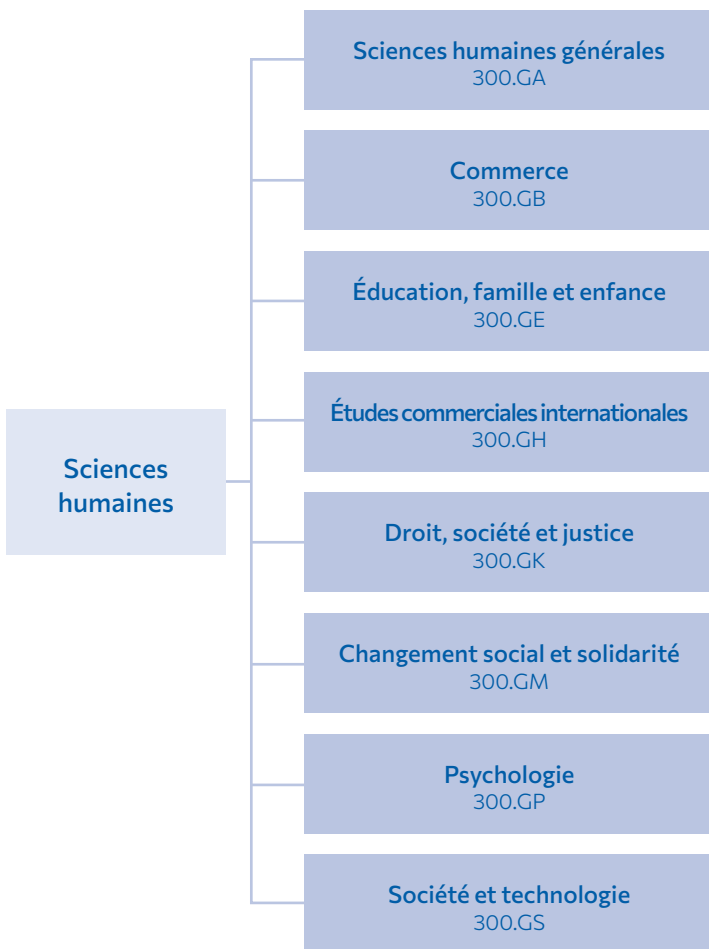

fr.dawsoncollege.qc.ca/social-science

Le nouveau programme a pour but de permettre aux étudiants d'explorer les disciplines autant que possible et il n'y a pas de meilleur endroit que Dawson pour cela. Les 11 disciplines des sciences sociales sont disponibles à Dawson et les étudiants peuvent suivre des cours dans un minimum de cinq disciplines différentes et un maximum de sept, en fonction du profil qu'ils ont choisi.

Au total, huit profils seront proposés, dont le tout nouveau profil Société et technologie, unique au Québec.

Profils

Sciences humaines générales: Le profil Sciences humaines générales vous permet d'explorer et de découvrir diverses disciplines au CEGEP avant de vous engager dans des études plus ciblées à l'université.

Commerce: Le profil Commerce vous permettra d'explorer les fondements du commerce, de suivre des cours de mathématiques et de participer à des travaux d'équipe. Il s'agit d'une excellente préparation à la poursuite d'études en commerce au niveau universitaire.